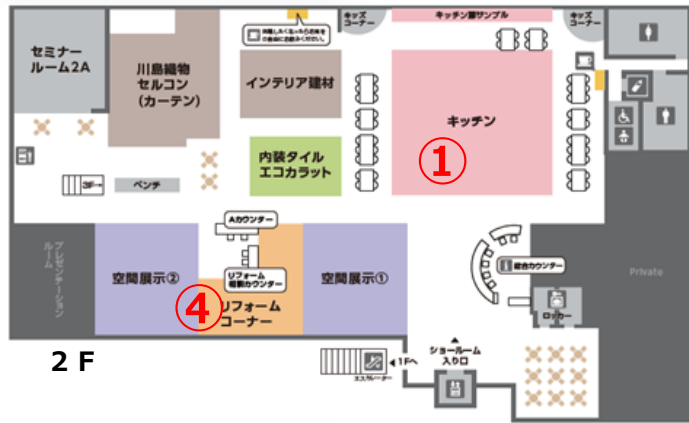

リフォームの全てが実際に見て触れて体験できるんです！

愛知県下最大にして
展示点数も一番

お子様連れでも
安心のキッズスペース

展示箇所は商品ごとに
家型サインを設置

ご希望の方へ、
車いすを用意します。
バリアフリーなので、
どのコーナーも自由に
ご見学いただけます！

クイズラリーで楽しみながら!! 見どころ商品をご紹介します

生活空間を引き立てる、
焼きものならではの特別な素材感
最新のセラミック技術から生まれたワーク
トップ。表面が硬質でキズ・汚れ・熱に強
く、美しいキッチンがずっと楽しめます。

①セラミックトップ

簡単な掃除で新品の白さ、
輝きが100年続く
汚物と水アカの汚れを同時に防
ぐ性能を持った「アクアセラミック」
はリクシルだけの新素材です。

②100年クリーン

④ウッドデッキ

自然な風合いをデザインした
高級感のあるウッドデッキ
人工木材を使用しているため、
メンテナンスが簡単。お気に入りの
空間を維持することができます。

玄関ドアを1日でリフォーム
できる「カバー工法」
既存の枠の上に新しいドアを枠
ごと取り付けるためたった1日で
完成。また、壁や床などを傷め
る心配がありません。

③リシエント

ご成約特典

浴室・キッチン・トイレ・洗面をご成約のお客様に商品券をプレゼント！

条件：当日ご来場のお客様のみ。2018年1月納材分まで。

もれなく

(※シリーズは問いません)

- 上記1点⇒500円分
- 上記2点⇒1,000円分
- 上記3点⇒3,000円分
- 上記4点⇒5,000円分